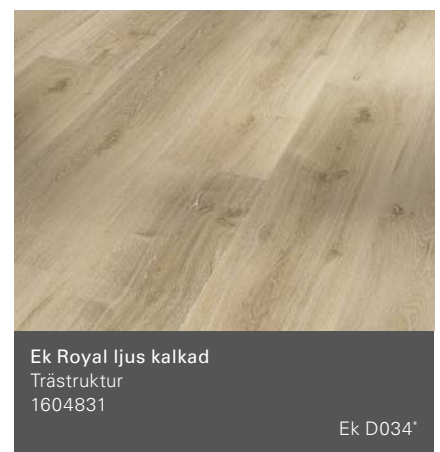

Äppelträ D003*

Vildapel blekt
Borstad struktur
1710663

Äppelträ D002*

Basic 30

Breda golvtiljor (L 1207 x B 216 x H 9,4 mm)

Alla trä- och stendekor är brijanta kopior.

*Rekommendation listdekor

**Med synkronporer: Synkronporer ger känslan av det man ser och skapar en naturnära och autentisk boendekänsla.

Basic 30

Breda golvtilljor/ individuellt brädmönster (L 1207 x B 216 x H 9,4 mm)

Ek Sierra natur
Borstad struktur
1730632

Ek D026*

Ek Skyline vit
Trästruktur
1601338

Ek D015*

Ek Studioline slipad
Trästruktur
1601336