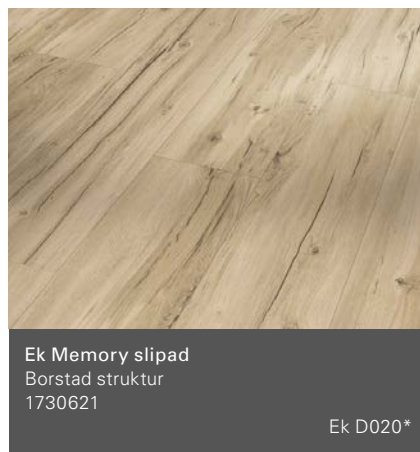

Äppelträ D003*

Vildapel blekt
Borstad struktur
1710663

Äppelträ D002*

Basic 30

Breda golvtiljor (L 1207 x B 216 x H 9,4 mm)

Alla trä- och stendekor är brijanta kopior.

*Rekommendation listdekor

**Med synkronporer: Synkronporer ger känslan av det man ser och skapar en naturnära och autentisk boendekänsla.

Basic 30

Breda golvtilljor/ individuellt brädmönster (L 1207 x B 216 x H 9,4 mm)

Ek Sierra natur
Borstad struktur
1730632

Ek D026*

Ek Skyline vit
Trästruktur
1601338

Ek D015*

Ek Studioline slipad
Trästruktur
1601336