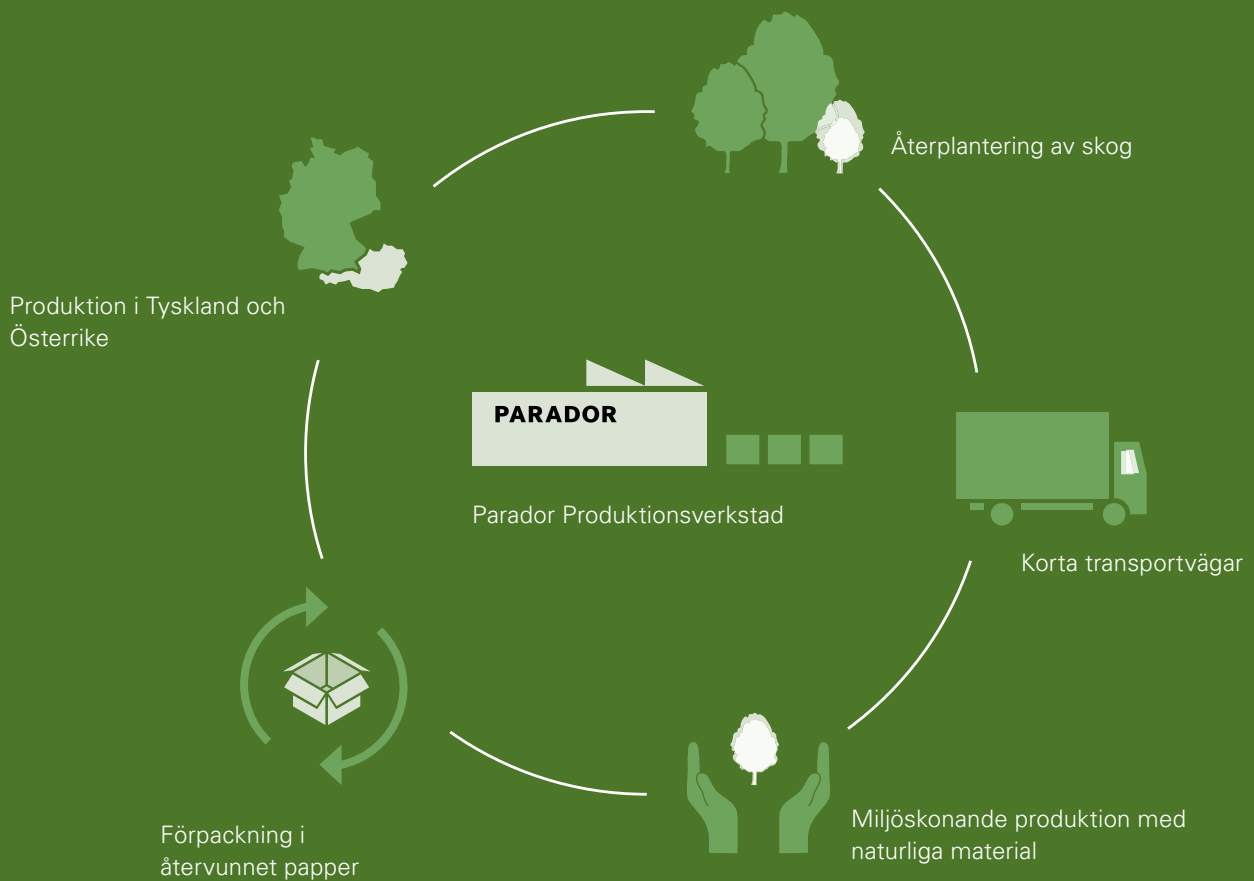

Sätta uthålliga gränsvärden