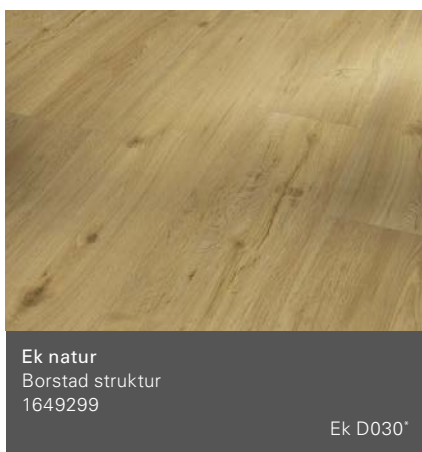

Äppelträ D003*

Vildapel blekt
Borstad struktur
1710663

Äppelträ D002*

Basic 30

Breda golvtiljor (L 1207 x B 216 x H 9,4 mm)

Alla trä- och stendekor är brijanta kopior.

*Rekommendation listdekor

**Med synkronporer: Synkronporer ger känslan av det man ser och skapar en naturnära och autentisk boendekänsla.

Basic 30

Breda golvtilljor/ individuellt brädmönster (L 1207 x B 216 x H 9,4 mm)

Ek Sierra natur
Borstad struktur
1730632

Ek D026*

Ek Skyline vit
Trästruktur
1601338

Ek D015*

Ek Studioline slipad
Trästruktur
1601336