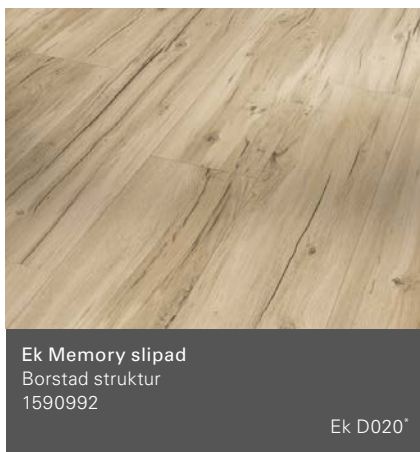

Lämpad för golvvärme

Låg påbyggnadshöjd

Lättagd med Comfort Klicksystem

Basic 4.3

Breda golvteljor (L 1209 x B 219 x H 4,3 mm)

Basic 4.3

Breda golvtiljor/ individuellt brädmönster (L 1209 x B 219 x H 4,3 mm)