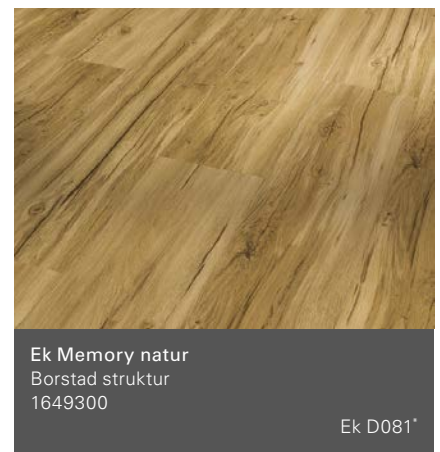

Äppelträ D003*

Vildapel blekt
Borstad struktur
1710663

Äppelträ D002*

Basic 30

Breda golvtiljor (L 1207 x B 216 x H 9,4 mm)

Alla trä- och stendekor är brijanta kopior.

*Rekommendation listdekor

**Med synkronporer: Synkronporer ger känslan av det man ser och skapar en naturnära och autentisk boendekänsla.

Basic 30

Breda golvtilljor/ individuellt brädmönster (L 1207 x B 216 x H 9,4 mm)

Ek Sierra natur
Borstad struktur
1730632

Ek D026*

Ek Skyline vit
Trästruktur
1601338

Ek D015*

Ek Studioline slipad
Trästruktur
1601336